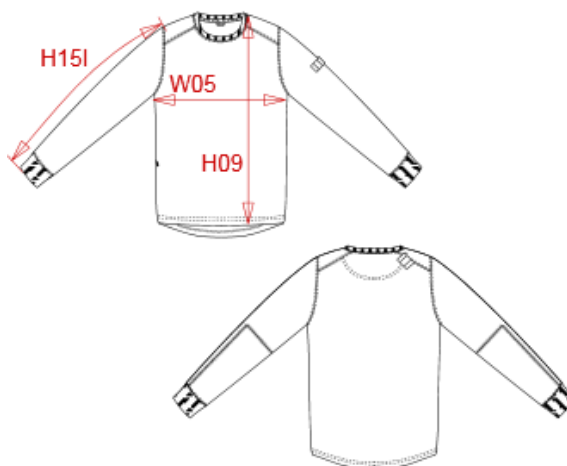

KARIBAN

REFERENCE : K4001

SIZES : XS_S_M_L_XL_XXL_3XL_4XL_5XL

COMPOSITION :

Main fabric : Brushed Cotton / Polyester fleece 80/20 - 300 Low shrinkage fleece

Washable at 60°C 80%cotton / 20%polyester

WEIGHT :

Main fabric : 300 gsm

TECHNICAL DETAIL :

LSF- Washable at 60°C

ARTICLE WEIGHT :

500 gr/pc

DESCRIPTION
Français : Sweat-shirt manches montées
English : Set-in sleeve sweatshirt
Nederlands : Sweater ingezette mouwen
Deutsch : Sweatshirt mit Set-in-Ärmeln
Español : Sudadera manga montada
Italiano : Felpa maniche a giro
Português : Sweatshirt com mangas direitas

COLORS	PANTONE SERIGRAPHIE
Black	Black
Navy	433C
Dark grey	447C

MEASUREMENT									
Description	XS	S	M	L	XL	XXL	3XL	4XL	5XL
W05 (M) 1/2 largeur poitrine à 1.5cm de l'emmanchure / 1/2 chest width at 1.5cm below armhole	50	53	56	59	62	65	68	71	74
H09 (M) Hauteur totale devant / Front total height	68	70	72	74	76	78	80	82	84
H15I (M) Longueur manche avec bord côte / Sleeve length with rib	63	64	65	66	67	68	69	70	71

CARE LABEL

PACKING	
Box	15 pcs / box XS => L:60cm W:40cm H:24cm GW:7.6kg NW:6.3kg S => L:60cm W:40cm H:24cm GW:7.9kg NW:6.6kg M => L:60cm W:40cm H:24cm GW:8.5kg NW:7.2kg L => L:60cm W:40cm H:26cm GW:8.8kg NW:7.5kg XL => L:60cm W:40cm H:26cm GW:9.4kg NW:8.1kg XXL => L:60cm W:40cm H:26cm GW:9.7kg NW:8.4kg 3XL => L:60cm W:40cm H:28cm GW:10.3kg NW:9kg 4XL => L:60cm W:40cm H:28cm GW:10.3kg NW:9.3kg 5XL => L:60cm W:40cm H:28cm GW:11kg NW:9.7kg